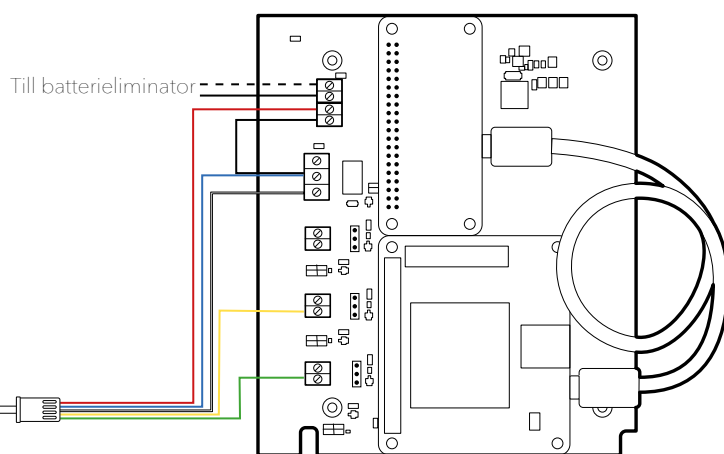

Kopplingschema KEE by Prosero till Safetron 3600

Röd	+(12-24 VDC
Blå	-(GDN/COM)
Vit	Aktivering (NO)
Gul	Regel ute (NO)
Grön	Dörr stängd (NO)
Grå	Används ej.