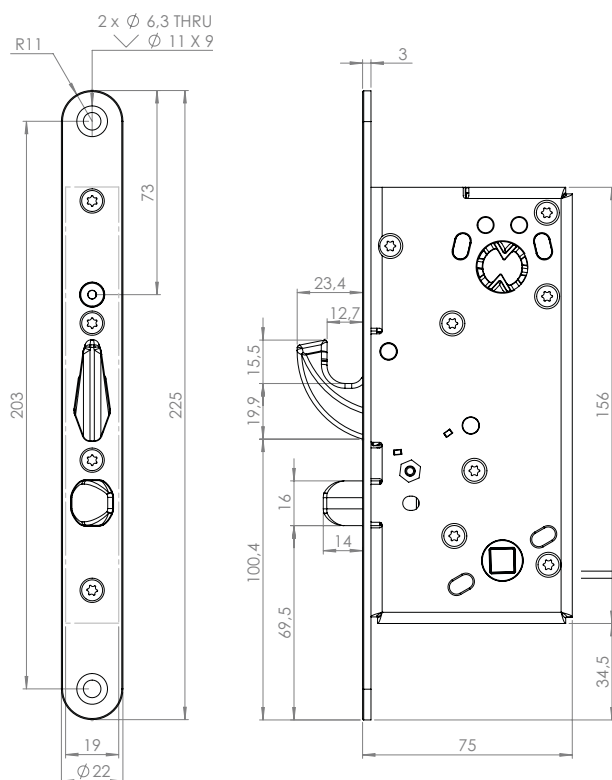

Arbetsmiljö:

0°C till 40°C

Standard

Passar skandinaviska oval- och rundcylindrar

Kolvplacering

Modern kolvplacering

(likt ASSA Connect)

Mått motorlås Safetron 3600